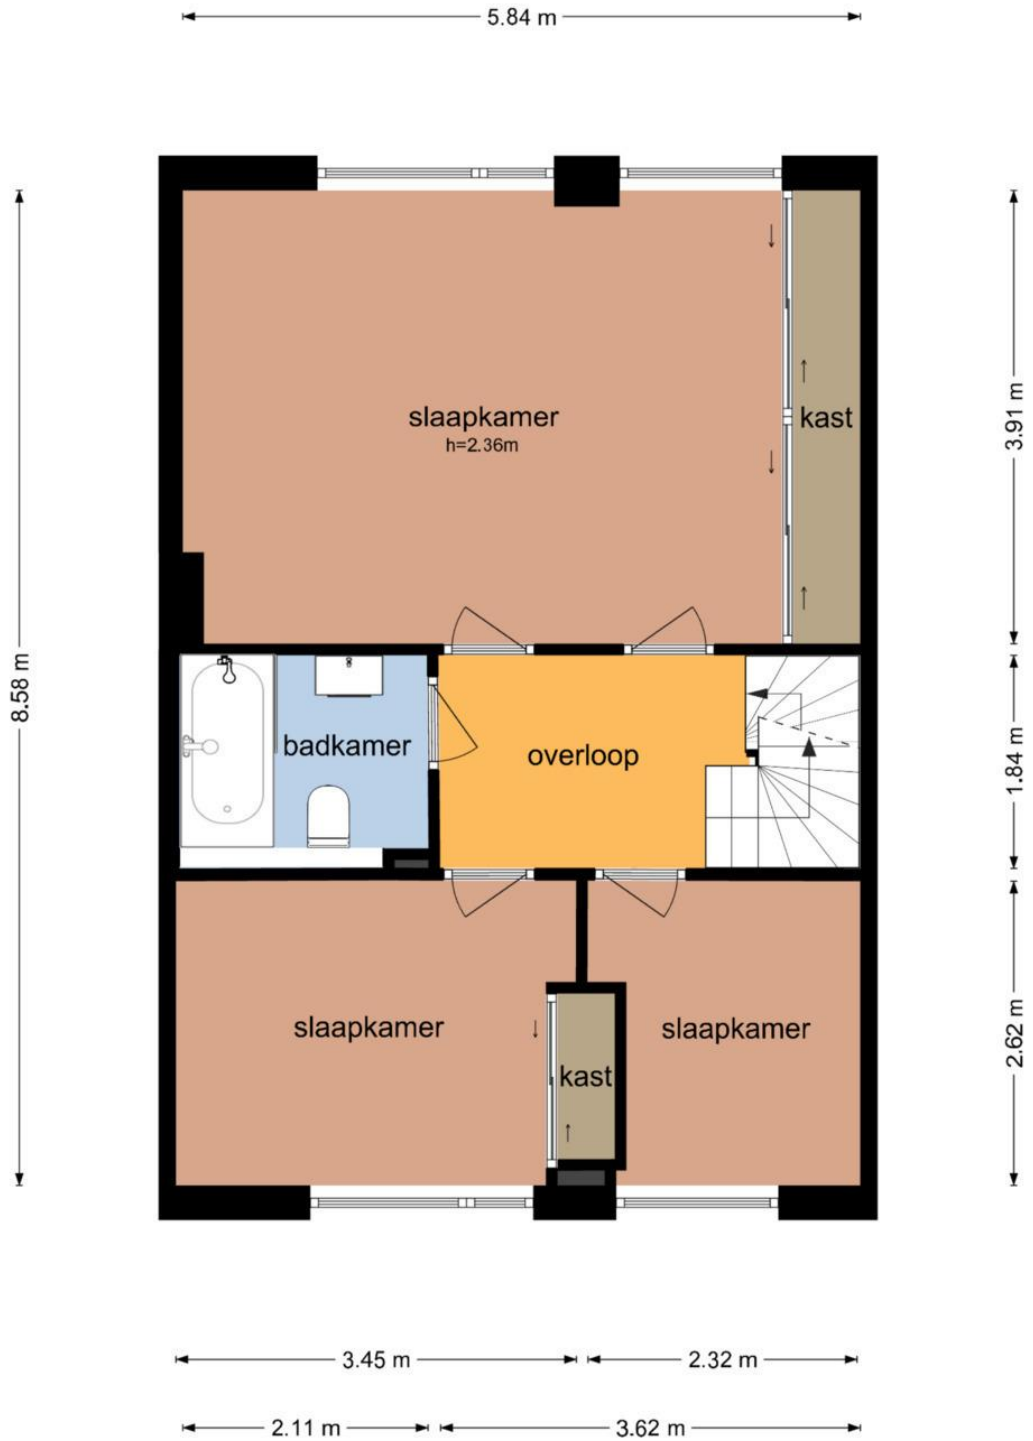

Beukenhof 2 - Sleeuwijk  
Begane Grond

3.41 m 1.32 m 0.90 m

4.83 m 0.94 m

De plattegronden zijn geproduceerd voor promotionele doeleinden en ter indicatie.  
Aan de plattegronden kunnen geen rechten worden ontleend  
© www.objectenco.nl

# Beukenhof 2 - Sleuwijk Eerste Verdieping

De plattegronden zijn geproduceerd voor promotionele doeleinden en ter indicatie.  
Aan de plattegronden kunnen geen rechten worden ontleend  
© www.objectenco.nl

Beukenhof 2 - Sleeuwijk  
Tweede Verdieping

3.37 m 2.43 m

5.90 m

De plattegronden zijn geproduceerd voor promotionele doeleinden en ter indicatie.  
Aan de plattegronden kunnen geen rechten worden ontleend  
© www.objectenco.nl

**Beukenhof 2 - Sleeuwijk  
Berging**

1.41 m 4.44 m

De plattegronden zijn geproduceerd voor promotionele doeleinden en ter indicatie.  
Aan de plattegronden kunnen geen rechten worden ontleend  
© www.objectenco.nl