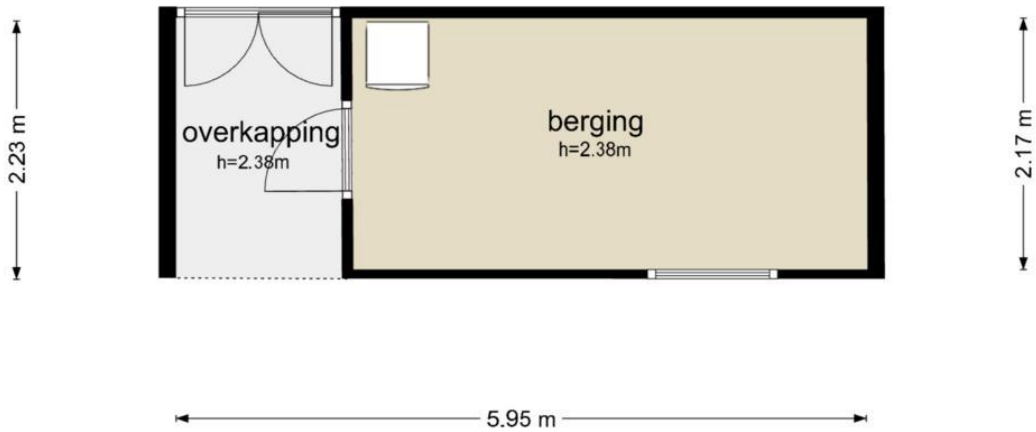

Beukenhof 2 - Sleeuwijk  
Begane Grond

3.41 m 1.32 m 0.90 m

4.83 m 0.94 m

De plattegronden zijn geproduceerd voor promotionele doeleinden en ter indicatie.  
Aan de plattegronden kunnen geen rechten worden ontleend  
© www.objectenco.nl

Beukenhof 2 - Sleeuwijk  
Tweede Verdieping

3.37 m 2.43 m

5.90 m

De plattegronden zijn geproduceerd voor promotionele doeleinden en ter indicatie.  
Aan de plattegronden kunnen geen rechten worden ontleend  
© www.objectenco.nl

**Beukenhof 2 - Sleeuwijk  
Berging**

1.41 m 4.44 m

De plattegronden zijn geproduceerd voor promotionele doeleinden en ter indicatie.  
Aan de plattegronden kunnen geen rechten worden ontleend  
© www.objectenco.nl