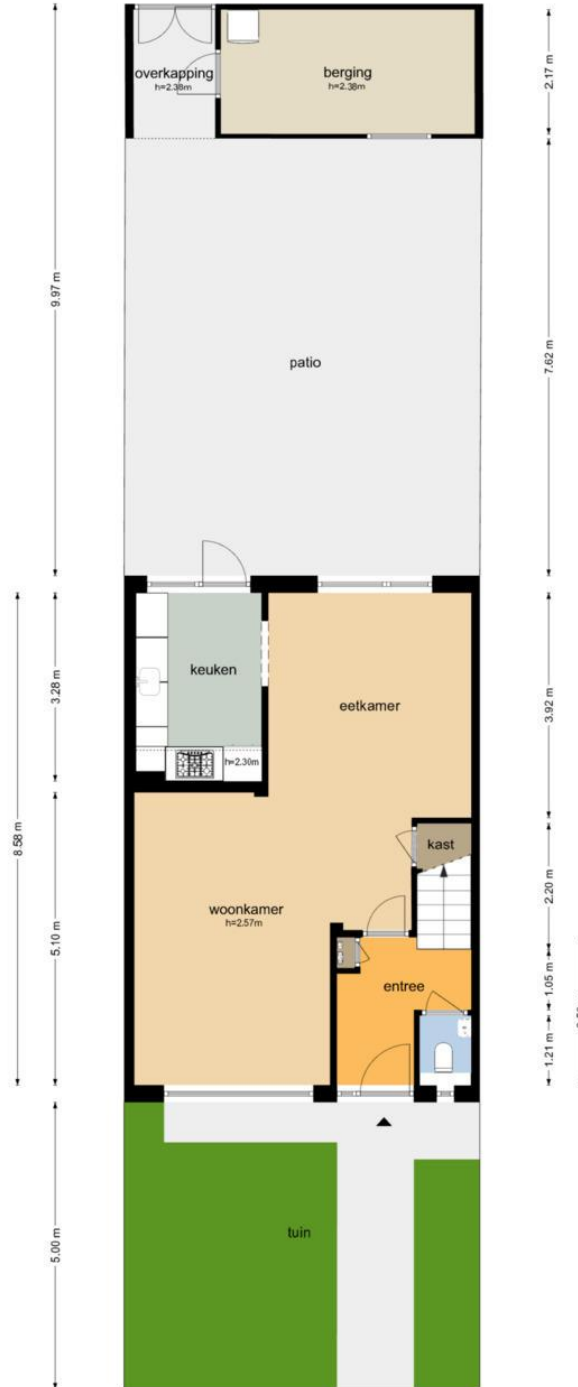

Beukenhof 2 - Sleeuwijk
Tuin