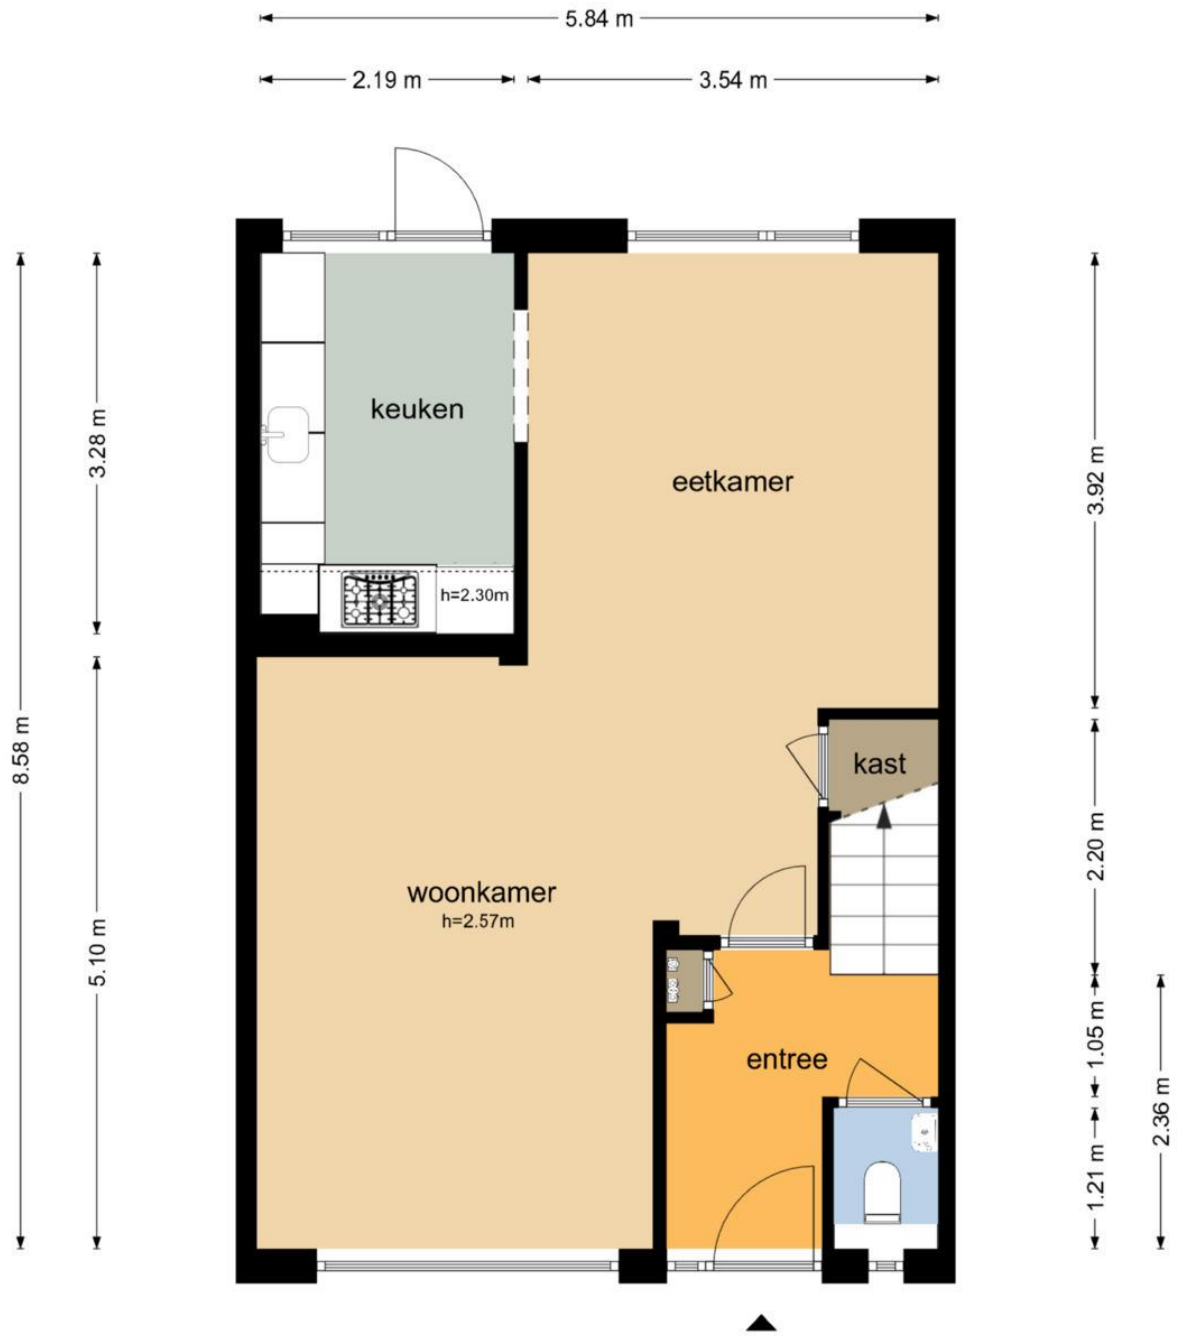

Beukenhof 2 - Sleeuwijk  
Begane Grond

3.41 m 1.32 m 0.90 m

4.83 m 0.94 m

De plattegronden zijn geproduceerd voor promotionele doeleinden en ter indicatie.  
Aan de plattegronden kunnen geen rechten worden ontleend  
© www.objectenco.nl

# Beukenhof 2 - Sleuwijk Eerste Verdieping

De plattegronden zijn geproduceerd voor promotionele doeleinden en ter indicatie.  
Aan de plattegronden kunnen geen rechten worden ontleend  
© www.objectenco.nl

Beukenhof 2 - Sleeuwijk  
Tweede Verdieping

3.37 m 2.43 m

5.90 m

De plattegronden zijn geproduceerd voor promotionele doeleinden en ter indicatie.  
Aan de plattegronden kunnen geen rechten worden ontleend  
© www.objectenco.nl

**Beukenhof 2 - Sleeuwijk  
Berging**

1.41 m 4.44 m

De plattegronden zijn geproduceerd voor promotionele doeleinden en ter indicatie.  
Aan de plattegronden kunnen geen rechten worden ontleend  
© www.objectenco.nl